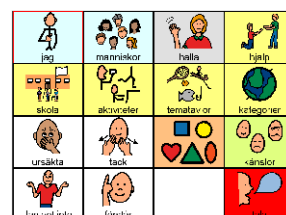

PCS-bildbas med ramverk
för kommunikation